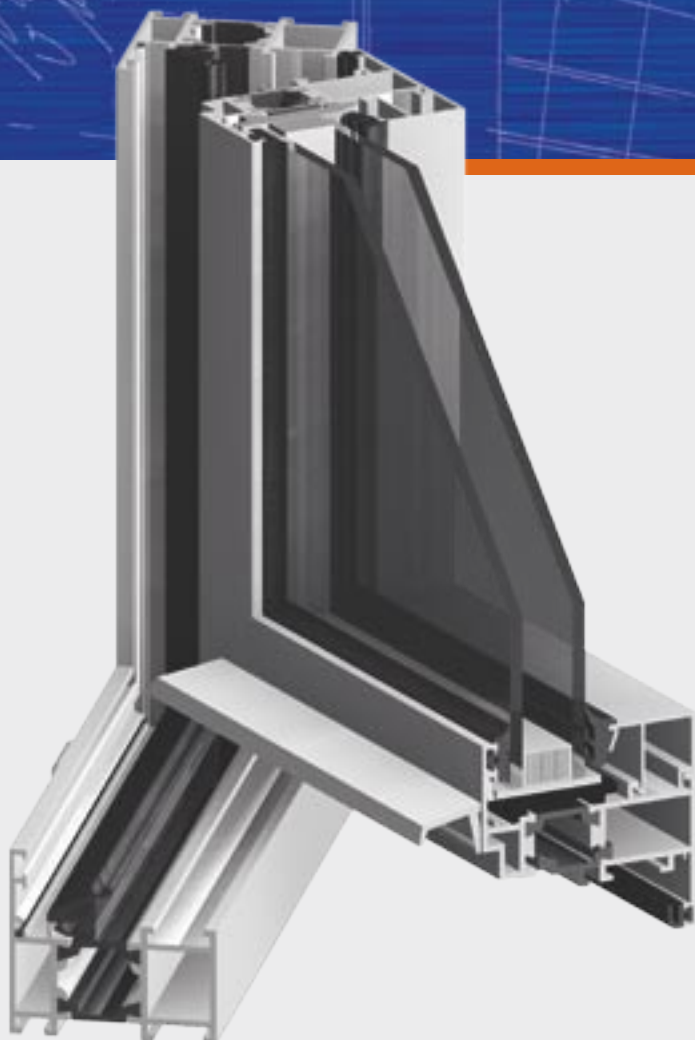

# MB-60

okenně-dveřní systém  
s tepelnou izolací

## Konstrukce

- tříkomorové profily
- stavební hloubka 60 mm pro rámy a dveřní křídla, okenní křídla 69 mm
- termická přepážka typu „Ω“ o šířce 24mm (okna) nebo 14mm (dveře) a speciálním tvaru
- profily přizpůsobené k montáži kování v standardu EURO

## Zasklívání

- tloušťka výplně v rozmezí 14 – 50mm pro otvírané okna, rovněž 5 -41mm pro venkovní dveře a trvale zamčené okna

## Funkce a estetika

- pevné okna, prosklené stěny
- okna otvíraná dovnitř: otevíravé, otevíravo - výklopne, výklopně-posuvné
- možnost ohýbání profilů a stavby obloukových oken
- okna s tzv. skrytým křídlem (systém MB-60US)
- otočné okna (systém MB-60 PIVOT)
- různé druhy zasklívacích lišt: Standard, Prestige, Style
- dveře jedno nebo dvoukřídle, otvírané ven nebo dovnitř
- bezpečnostní okna a dveře proti vloupání
- možnost dvoubarevných konstrukcí: profily mohou mít jinou barvu ze strany interiéru a jinou z venkovní strany
- montáž v individuální zástavbě nebo v začlenění do hliníkových fasád