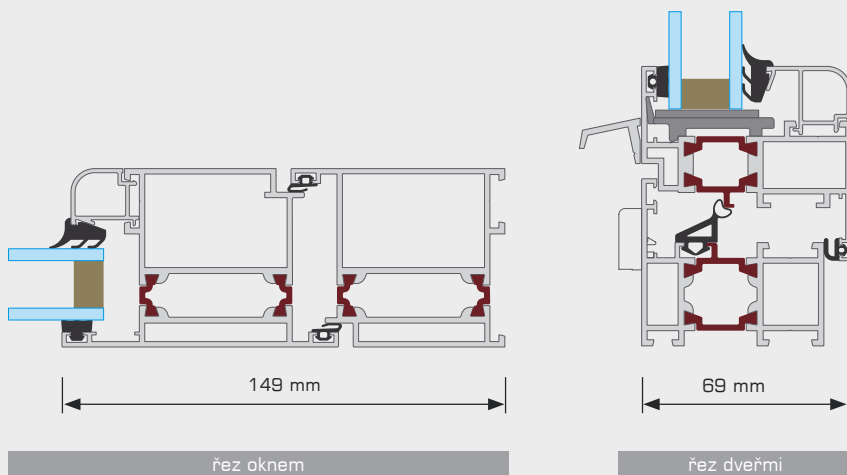

Váš dodavatel:

www.aluprof.eu

ALUPROF SYSTEM CZECH s.r.o.

ul. Teslova 1129/2, PSČ 702 21, Ostrava – Přívoz, Czech Republic
tel. +420 595 136 633, fax: +420 595 136 634
mobile: +420 731 145 147, +420 608 128 005
e-mail: czech@aluprof.eu

ALUPROF
HLINÍKOVÉ SYSTÉMY